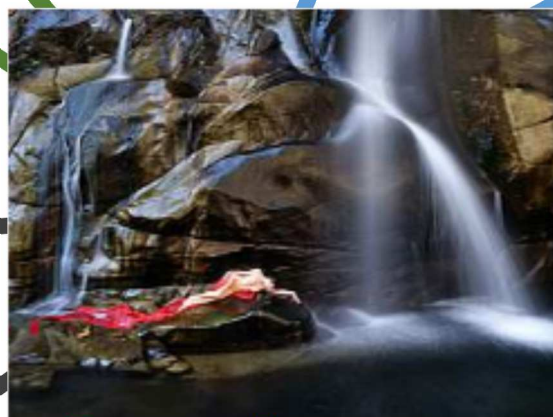

Erfahrung

Erster Kontakt bereits im Fotoklub Landis & Gyr in der Dunkelkammer. Seit 2003 Digital unterwegs und viele Workshops - auch im Künstler-Metier. Eigenes Studio seit 2013.

Communities

MK fc mayhem

Bildbearbeitung

- Paint Shop Pro X9
- Pica Jet

Kontakt Daten

mobile 079 414 6323
email pirminz@gmx.net
web phil-andrey.com
studio atelier-am-bach.ch

Meine Spezialitäten

Aktuell sind Wasserfälle mit und ohne Akt mein Hauptthema.

Wo ich hin will

Ich baue eine Wasserfall Datenbank und -Community auf. Kalender zum Thema Wasser & Akt sind in Vorbereitung.